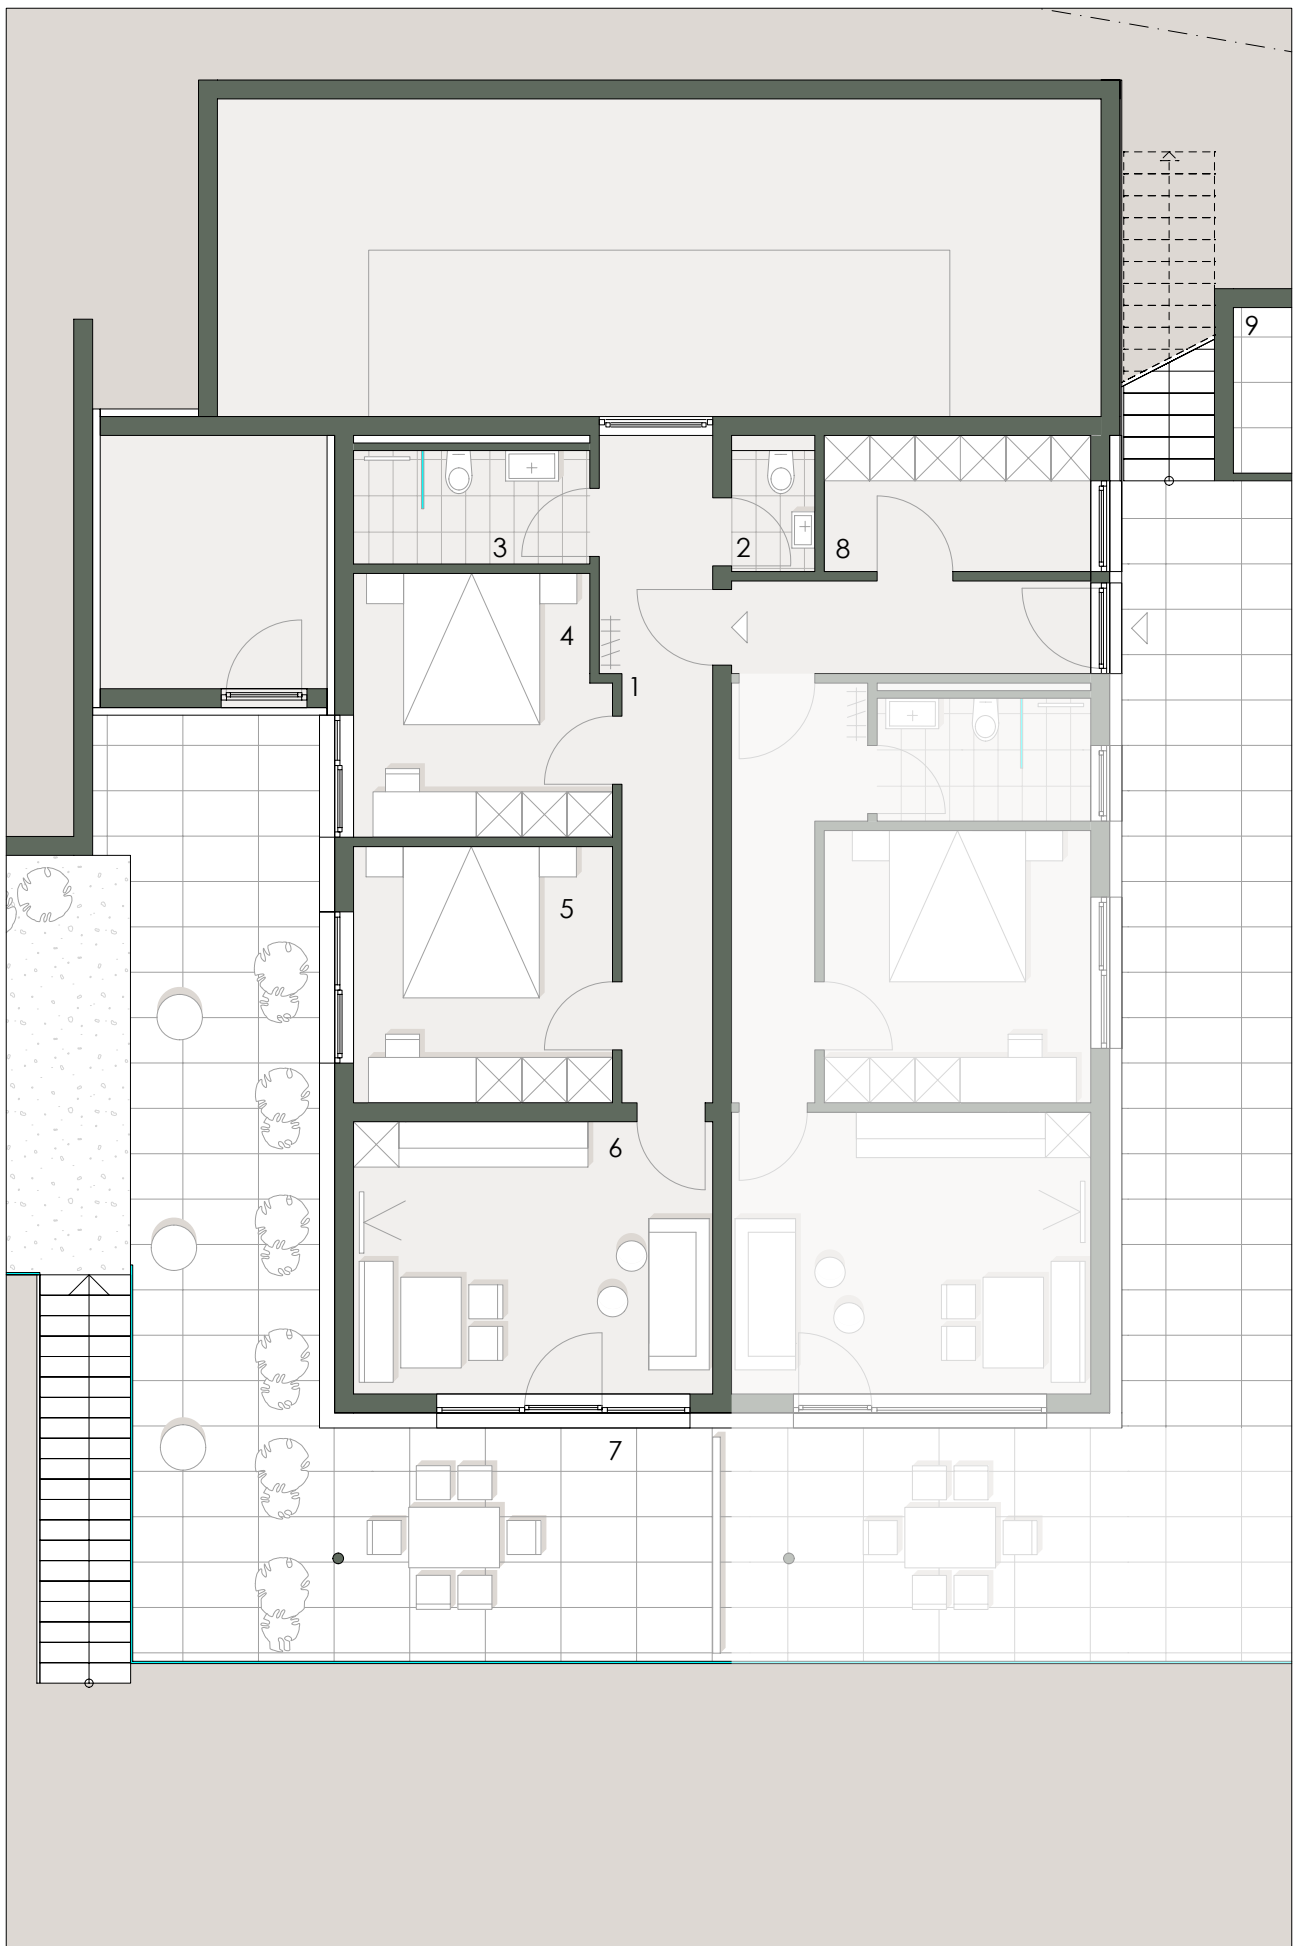

RAUMWERK 2 58,28m²

Legende: 1 Gard./Gang 11,54m², 2 WC 1,76m², 3 Bad 4,77, 4 Zimmer 11,51m²,
5 Zimmer 11,60m², 6 Ko./Essen/Wo. 17,10m², 7 Terrasse, 8 Skiraum 6,34m², 9 Fahrradraum 6,22m²